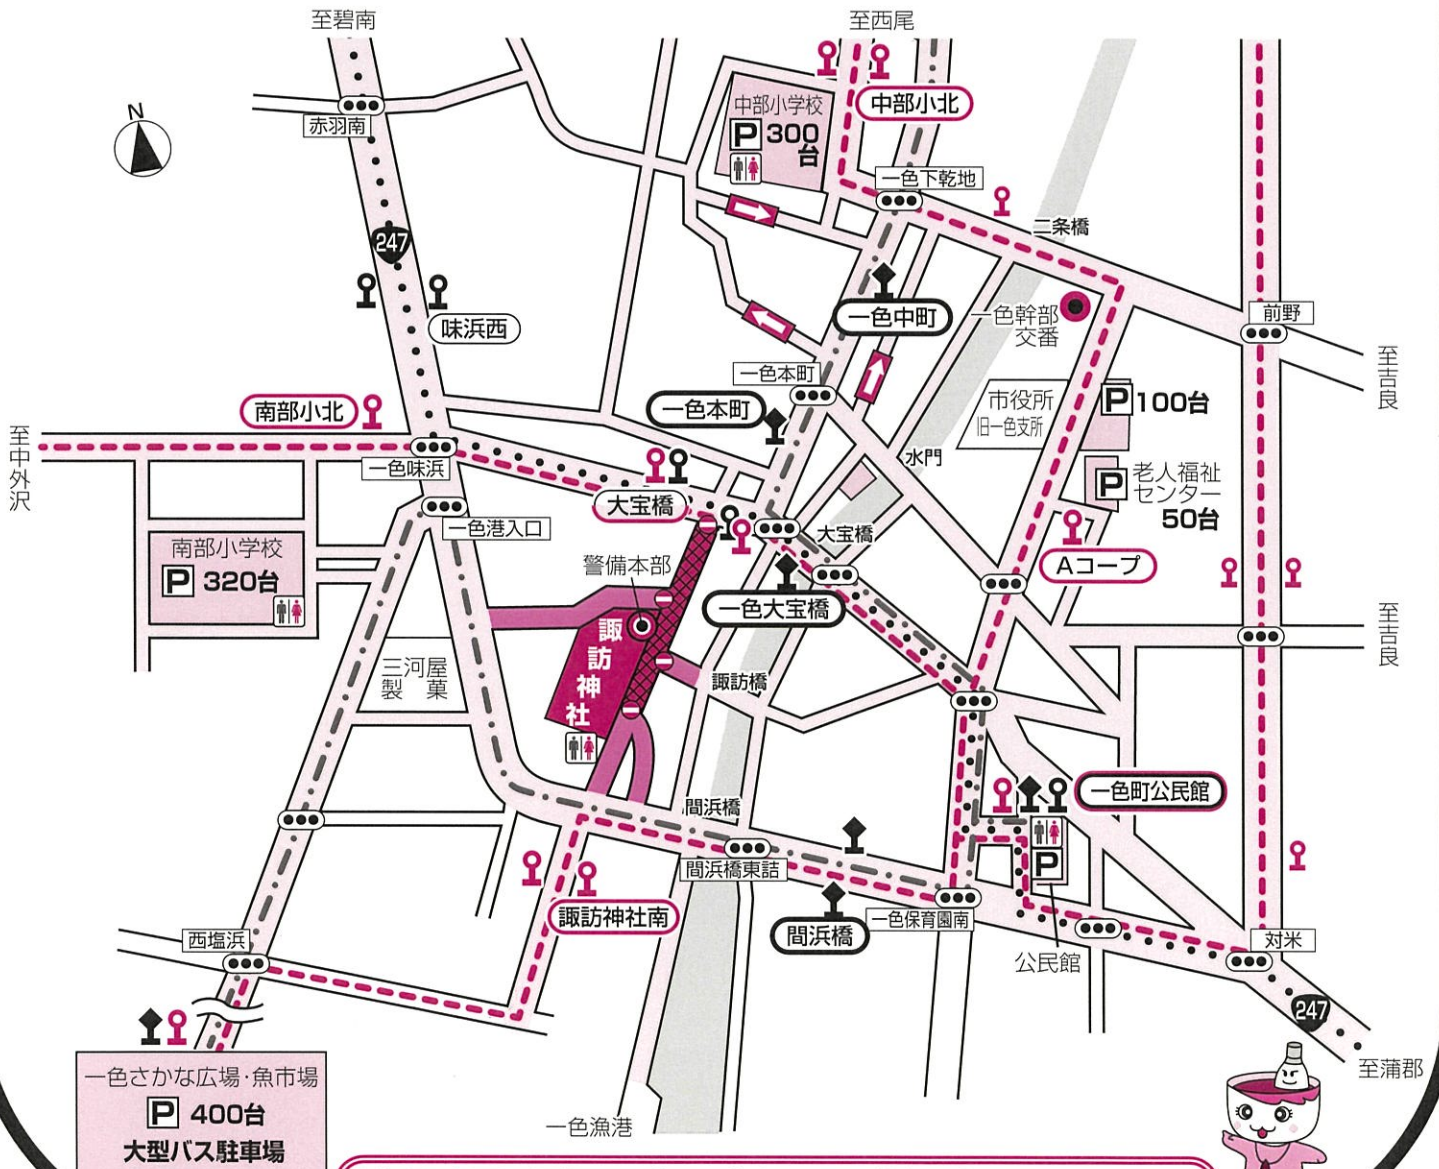

三河一色大提灯まつり交通規制図

※祭礼当日は各道路とも混雑が予想されます。マイカーは自粛し、公共交通のご利用をお願いします。

西尾警察署 西尾市

規制時間

- 日時 令和4年8月27日(土) 午後4時から午後10時まで
28日(日) 午前9時から午後3時まで
- 雨天の場合は、次の晴天日まで順延します。

凡例

	自動車・原付通行禁止区間 27日午後4時から午後10時まで 28日午前9時から午後3時まで		名鉄東部交通バス路線・(バス停)		車両進入禁止
	通り抜け不可・転回困難のため 車両通行はご遠慮ください		ふれんどバス路線・(バス停)		一方通行
	駐車禁止		いっちゃんバス路線・(バス停)		警備詰所
					駐車場
					トイレ

公共交通機関をご利用の方へ

◆名鉄東部交通バス(名鉄西尾駅方面)、ふれんどバス(名鉄碧南駅と吉良吉田駅を結ぶ)、いっちゃんバス(一色地区内)は通常通りの運行となります。三河一色大提灯まつりへお越しの際は最寄りのバス停「一色大宝橋(名鉄東部交通バス)」、「大宝橋(ふれんどバス)」、「大宝橋(いっちゃんバス)」、「諏訪神社南(いっちゃんバス)」をご利用ください。